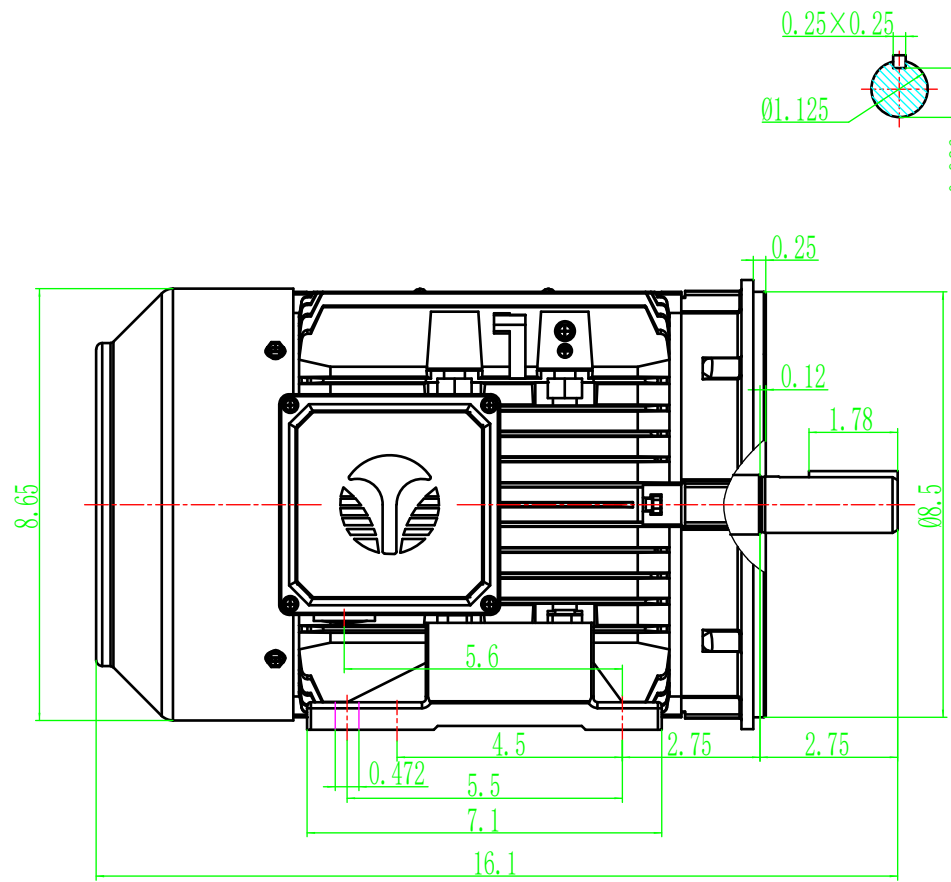

FRAME:    HP:    RPM:    PHASE:    VOLT:    ENCL:    FREQ:    FLA:    LRA:

MODEL: NEMA180TC  
 REV.DESC:

SCALE: 1:2.5    DATE:  
 VERSION:    REVISED:

UNITS:  
 BY:  
 WWW.TECHTOPIND.COM