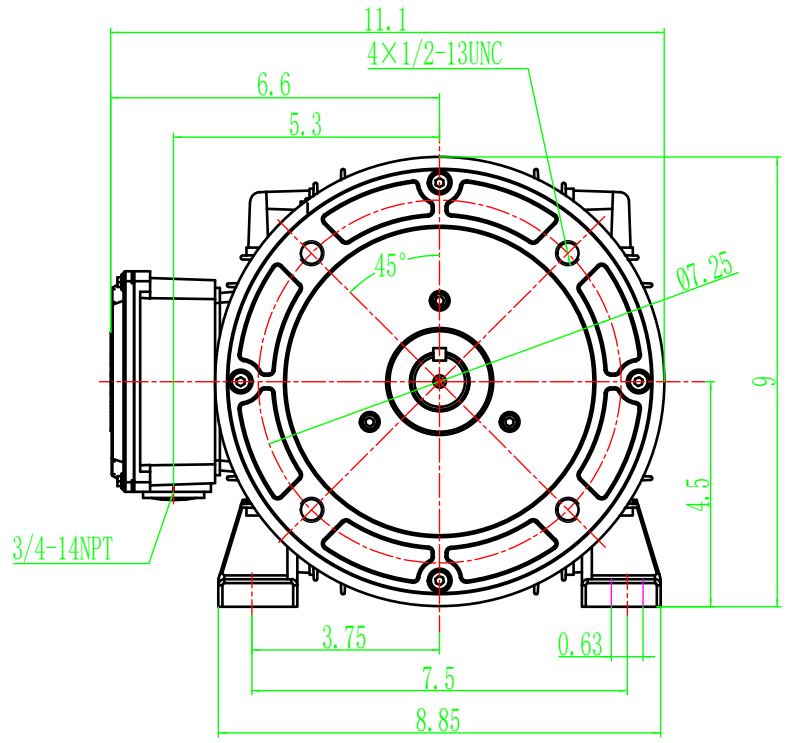

FRAME:    HP:    RPM:    PHASE:    VOLT:    ENCL:    FREQ:    FLA:    LRA:

MODEL: NEMA180TC  
 REV.DESC:

SCALE: 1:2.5    DATE:  
 VERSION:    REVISED:

UNITS:  
 BY:  
 WWW.TECHTOPIND.COM