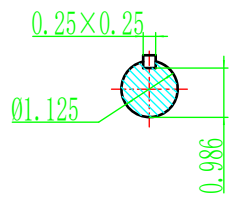

FRAME:    HP:    RPM:    PHASE:    VOLT:    ENCL:    FREQ:    FLA:    LRA:

MODEL: NEMA180TC  
 REV.DESC:

SCALE: 1:2.5    DATE:  
 VERSION:    REVISED:

UNITS:  
 BY:  
 WWW.TECHTOPIND.COM