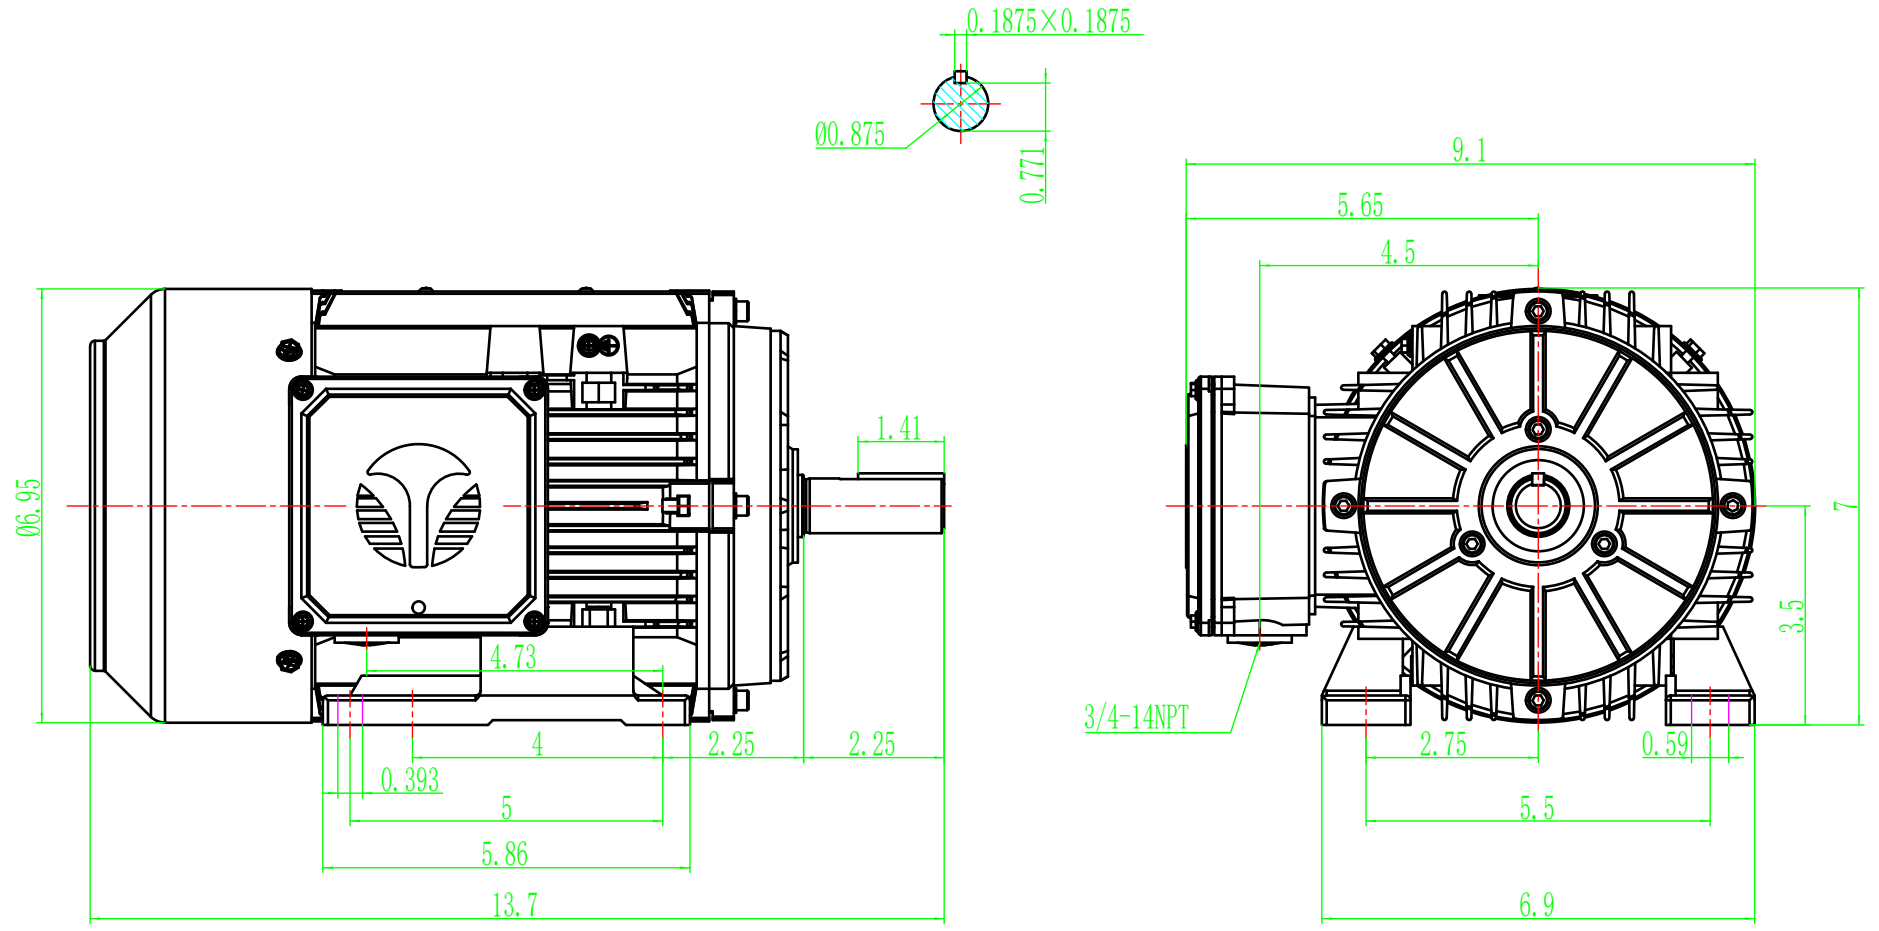

FRAME:    HP:    RPM:    PHASE:    VOLT:    ENCL:    FREQ:    FLA:    LRA:

|   |                    |            |          |        |
|---|--------------------|------------|----------|--------|
|  | MODEL: NEMA140T    | SCALE: 1:2 | DATE:    | UNITS: |
|   | REV.DESC:          | VERSION:   | REVISED: | BY:    |
|   | WWW.TECHTOPIND.COM |            |          |        |