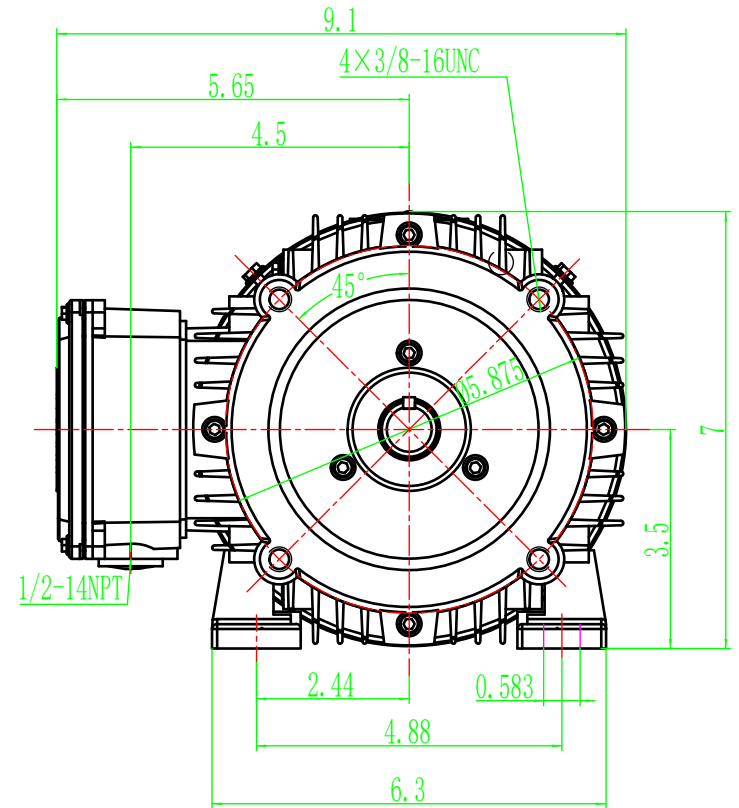

FRAME:	HP:	RPM:	PHASE:	VOLT:	ENCL:	FREQ:	FLA:	LRA:
--------	-----	------	--------	-------	-------	-------	------	------

MODEL:	NEMA56HC
REV.DESC:	

SCALE:	1:2	DATE:		UNITS:	
VERSION:		REVISED:		BY:	

WWW.TECHTOPIND.COM