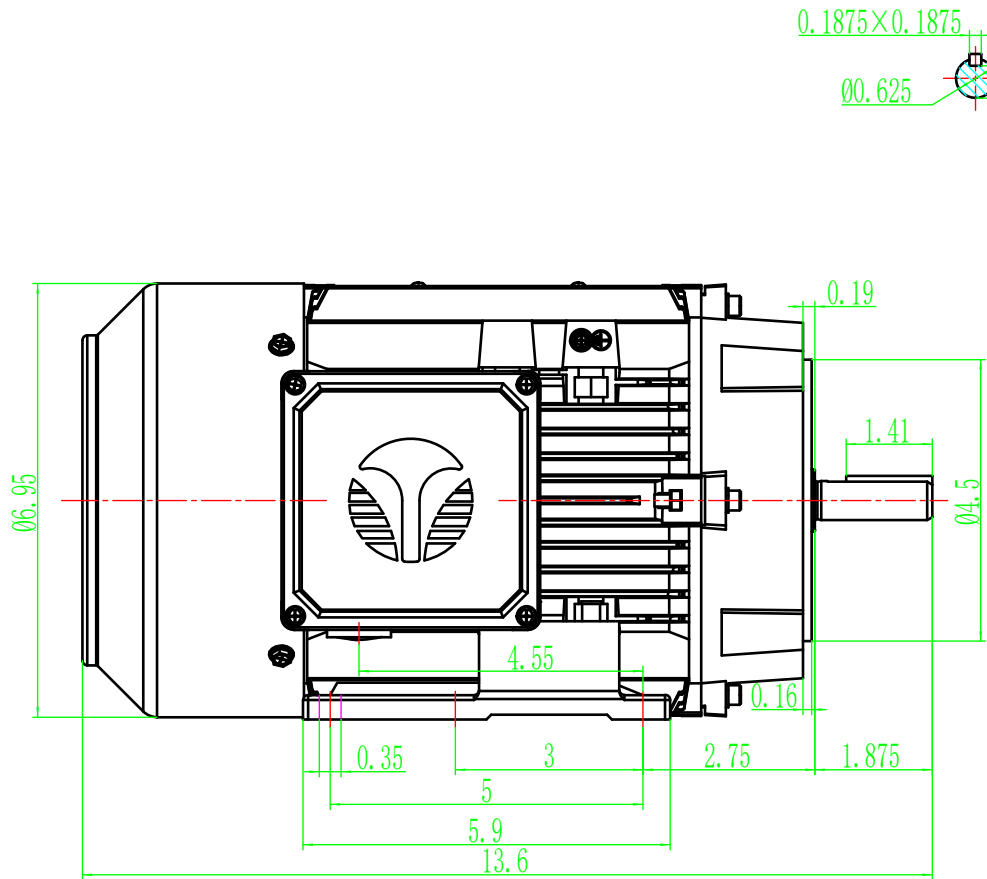

FRAME:	HP:	RPM:	PHASE:	VOLT:	ENCL:	FREQ:	FLA:	LRA:
--------	-----	------	--------	-------	-------	-------	------	------

MODEL:	NEMA56HC
REV.DESC:	

SCALE:	1:2	DATE:		UNITS:	
VERSION:		REVISED:		BY:	

WWW.TECHTOPIND.COM