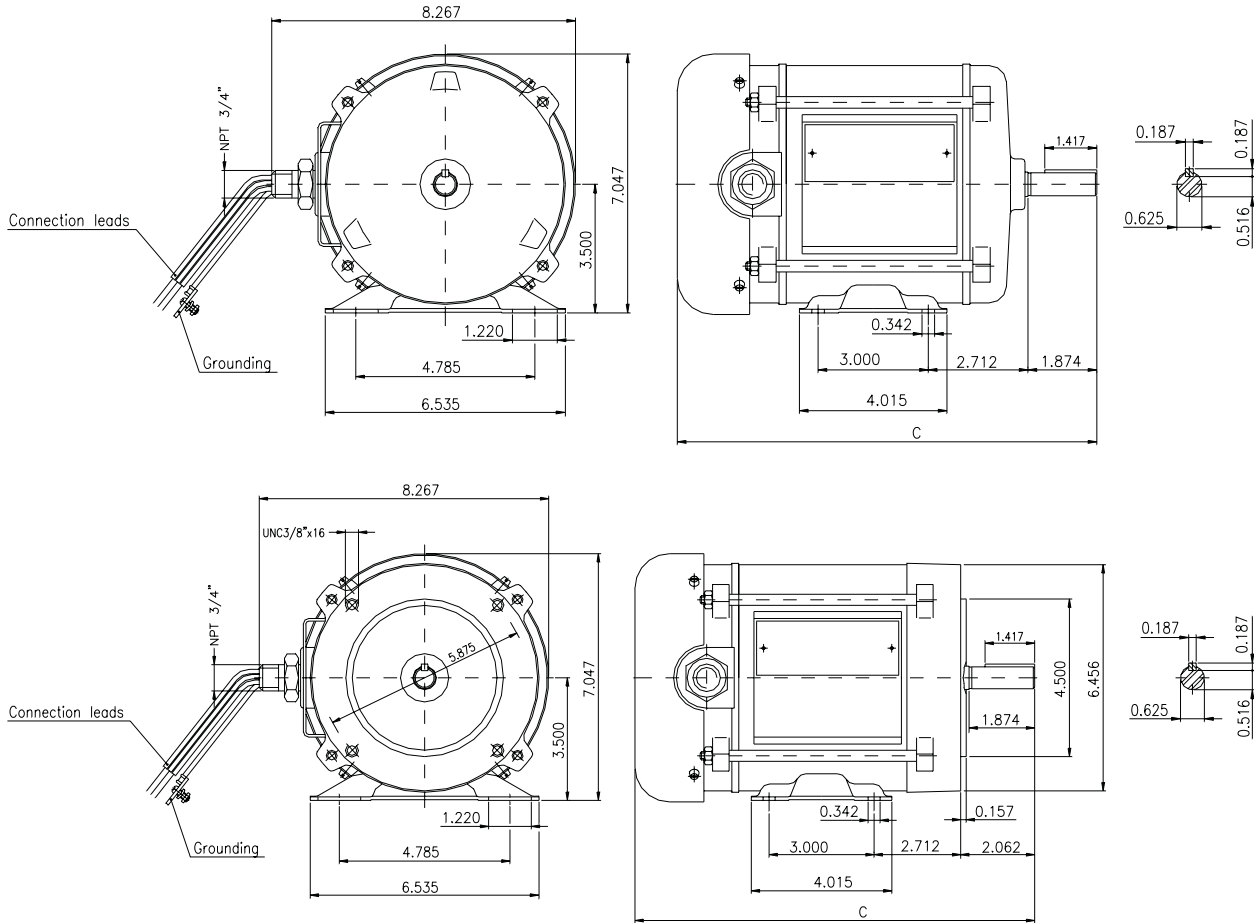

## TEFC - Mechanical Data

NEMA FRAMES	C	BEARINGS	
		D.E	N.D.E.
A56	11.410	6203-ZZ	
B56	12.204		
D56	13.385		